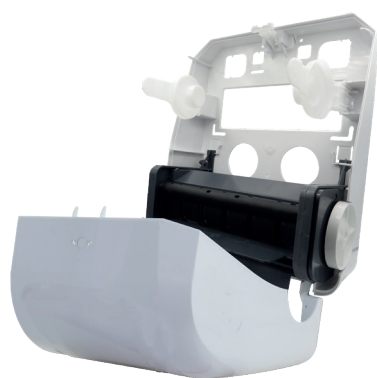

DISPENSADOR BOBINA - PUXE-CORTE 23 OU 28 CM

Produzido com materiais sustentáveis, que apresentam excelente qualidade e elevada resistência, contribuindo para a redução de resíduos urbanos e a preservação de recursos naturais, além de tornar o seu custo mais atraente.

 **SEJA CONSCIENTE. RECICLAR É ESSENCIAL E INTELIGENTE**

SU-BMB23S
corta a folha de
papel com 23 cm

SU-BMS28B
corta a folha de
papel com 28 cm

BOBINA - PUXE-CORTE

MEDIDAS:
↕ A: 345mm

↔ L: 290mm

↕ P: 200mm

PESO:
 1,750kg

MATERIAL DO DISPENSADOR:
Plástico Polipropileno

COR DO DISPENSADOR: Branco

EMBALAGEM DE EMBARQUE:
Caixa de Papelão com 01 unidade

PAPEL UTILIZADO:
Papel toalha bobina de 20cm
de largura com até 19cm de diâmetro.

**COMPRIMENTO DO
CORTE DO PAPEL:**
23cm ou 28 cm
(conforme o modelo do dispensador)

INSTALAÇÃO
Buchas e parafusos incluídos
Fita dupla-face não recomendada

**SISTEMA DE ABERTURA E
FECHAMENTO:**
Chave ou botão de pressão